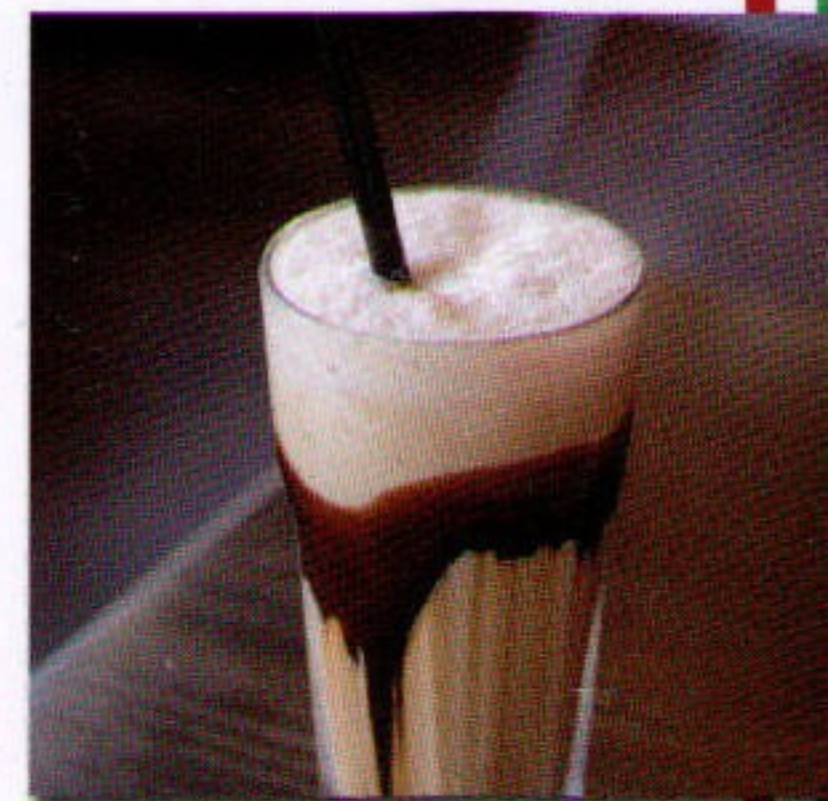

Unsere Spezialitäten

Eiskaffee (1) 3,40 €

Eisschokolade (1) 3,40 €

Black & White (1) 3,70 €

Cremiges Vanilleeis garniert mit Sahne und Schokosauce

After - Eight - Becher (1) 4,90 €

Schoko-Eiscreme mit Pfefferminzsirup und Sahne

Eierlikör Becher 4,90 €

Schoko-Eiscreme mit Eierlikör und Sahne

Amarula Becher (1) 4,90 €

3 Sorten Eiscreme mit Amarulalikör und Sahne

Schokobecher 3,70 €

Schoko-Eiscreme mit Schokoladensauce und Sahne

Gemischtes Eis mit Sahne (1) 3,60 €

3 Sorten Eiscreme mit Sahne